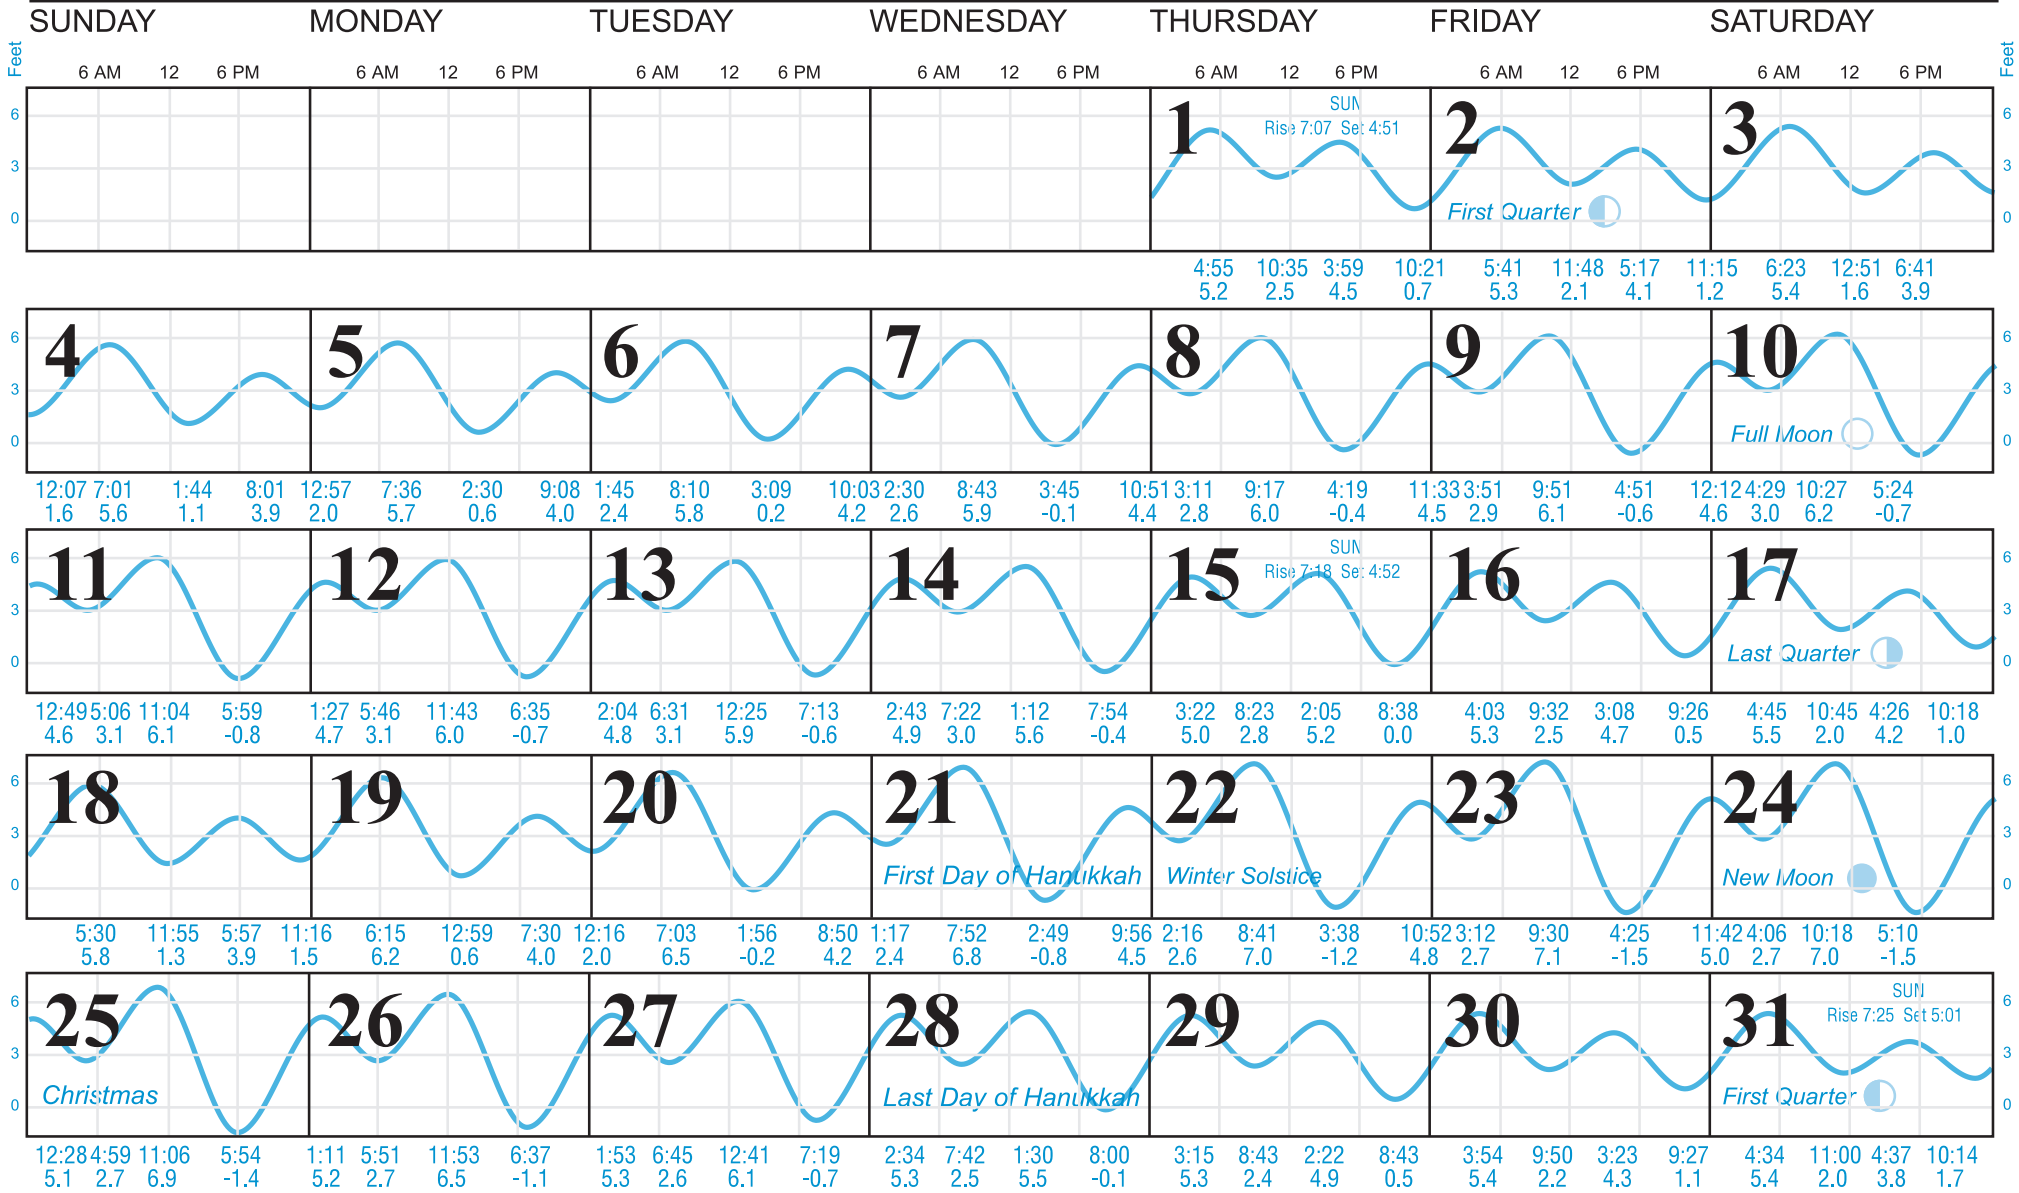

DECEMBER

2011

NOVEMBER

S	M	T	W	T	F	S
		1	2	3	4	5
6	7	8	9	10	11	12
13	14	15	16	17	18	19
20	21	22	23	24	25	26
27	28	29	30			

JANUARY 2012

S	M	T	W	T	F	S
1	2	3	4	5	6	7
8	9	10	11	12	13	14
15	16	17	18	19	20	21
22	23	24	25	26	27	28
29	30	31				