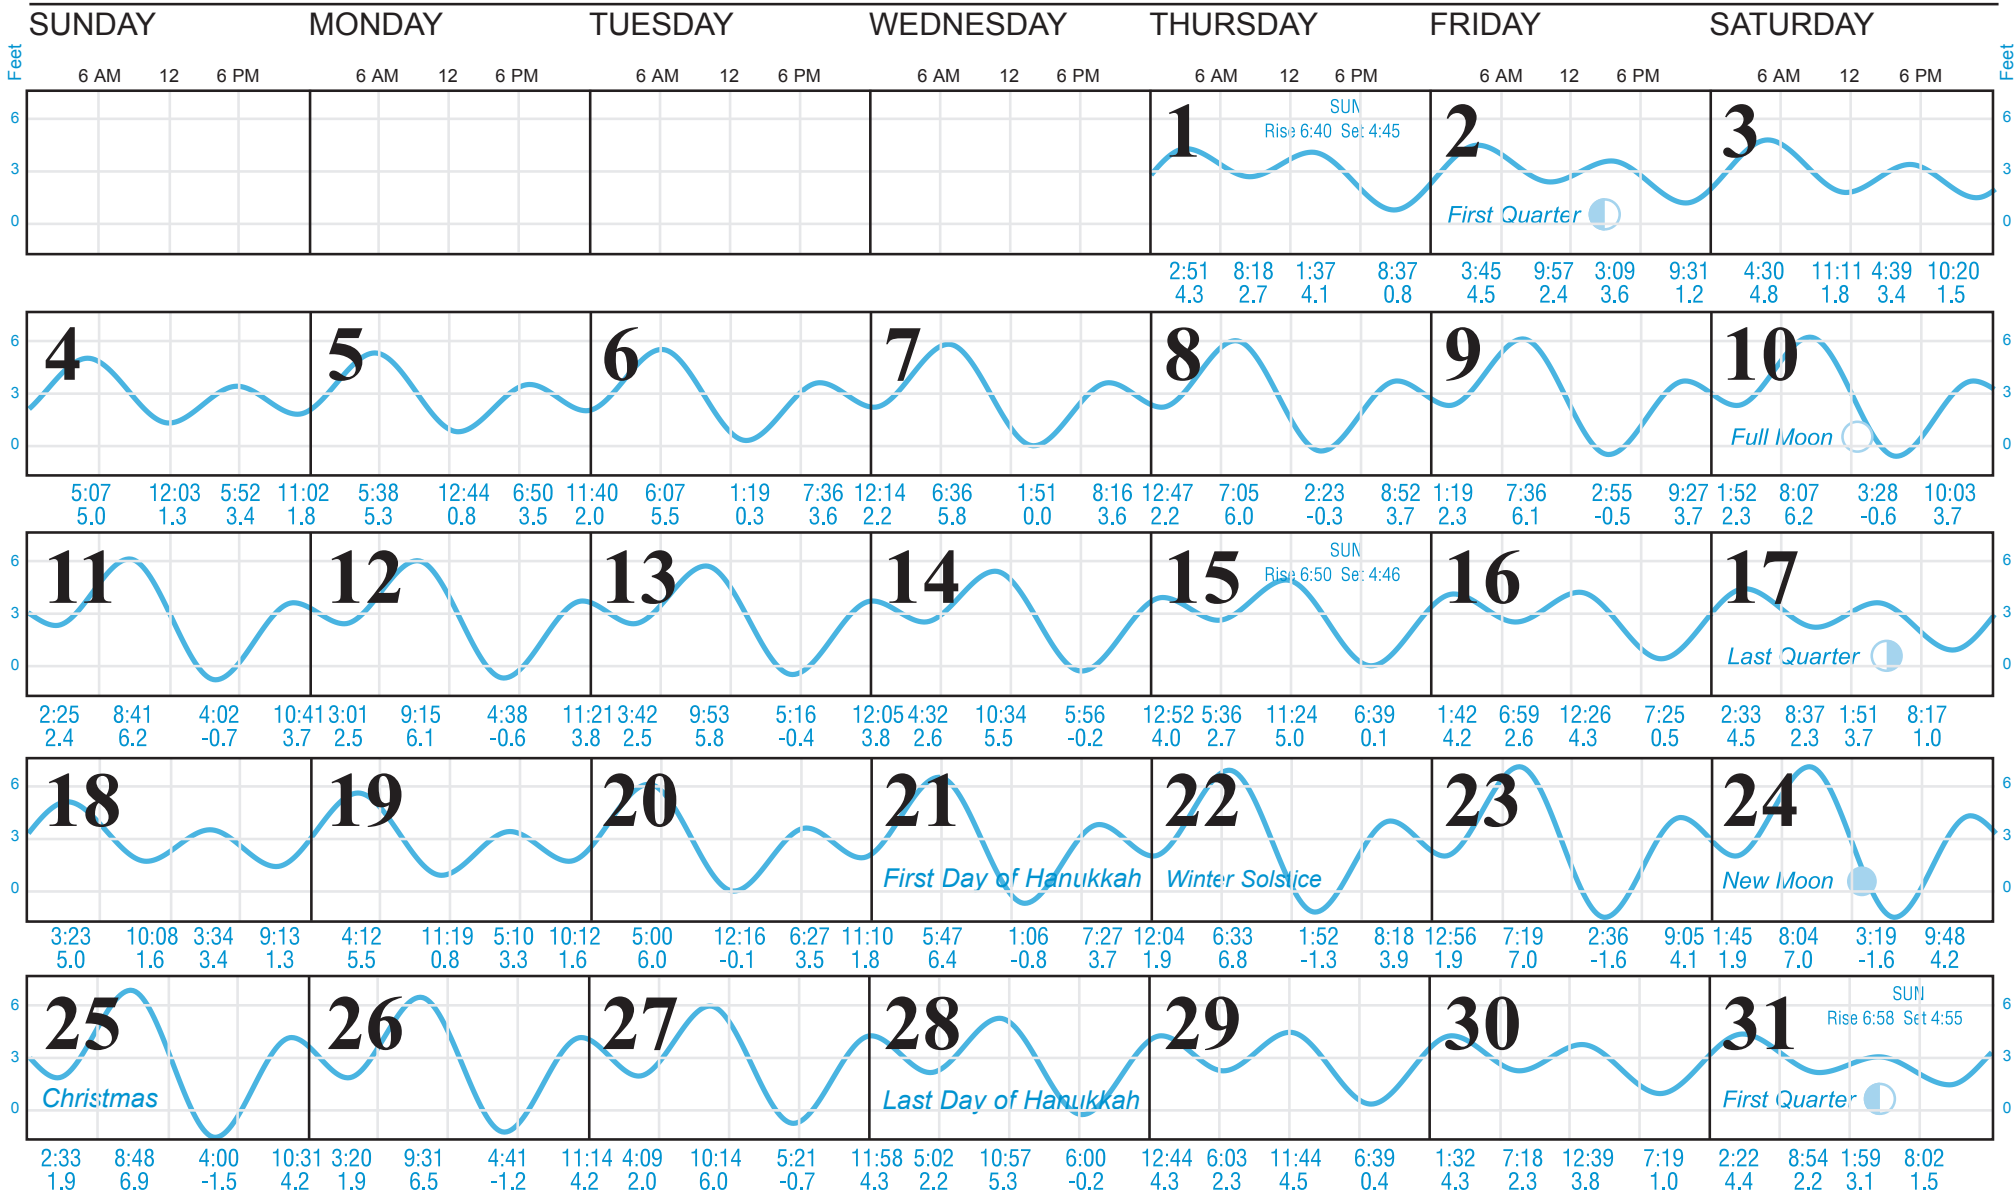

DECEMBER

2011

NOVEMBER

S	M	T	W	T	F	S
		1	2	3	4	5
6	7	8	9	10	11	12
13	14	15	16	17	18	19
20	21	22	23	24	25	26
27	28	29	30			

JANUARY 2012

S	M	T	W	T	F	S
1	2	3	4	5	6	7
8	9	10	11	12	13	14
15	16	17	18	19	20	21
22	23	24	25	26	27	28
29	30	31				